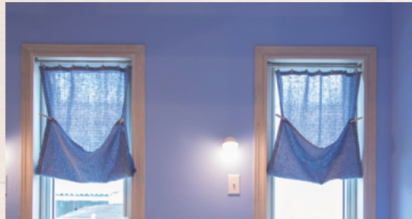

WALL MATERIAL 壁材

● 天然ネラル珪藻土

珪藻土を主成分にした内装用塗り壁材です。30色からお好みの色を選べます。

● 珊瑚の塗り壁

風化造礁珊瑚をはじめとした沖縄に由来する3つの成分から生まれたやさしい壁材です。

● 板壁

厚板と塗り壁を使い分けると壁面に表情が生まれます。全面板壁も可能です。

● 織物の壁紙

押入などの壁紙には、薬品処理を施していない綿、麻、絹などの織物系壁紙「織物の壁紙」を使用しています。